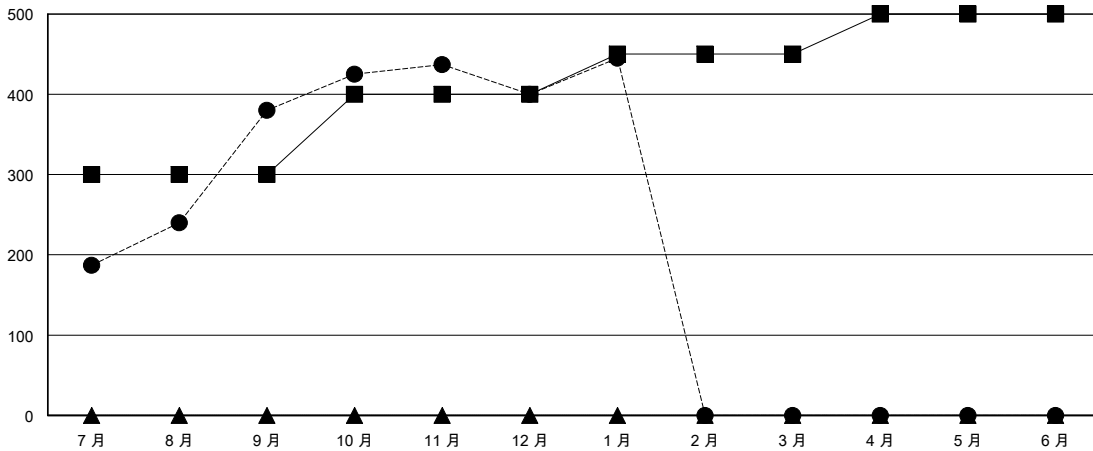

MONTHLY MEMBERSHIP PROGRESS REPORT

District 300C 1

Results as of: 1/31/2024

GMT:

地點 REP OF CHINA

GMT憲章區

分會			
成果 2023-2024			
季	新分會目標	新會	會員流失的分會
7月/8月/9月	4	4	0
10月/11月/12月	0	0	0
1月/2月/3月	0	0	0
4月/5月/6月	0	0	0

位會員@每位須繳			
成果 2023-2024			
季	會員淨增長目標	實際會員增長數	實際退會會員 (包括轉會)
7月/8月/9月	300	399	10
10月/11月/12月	100	64	41
1月/2月/3月	50	46	0
4月/5月/6月	50	0	0

目標與實際新會累積

目標和實際會員累積

已取消的分會: 0	43 CLUBS OF 44 增添1位或以上的新會員	<u>性別分佈</u>	
		男	1,564 (66.36%)
<u>放棄的會員</u>		女	793 (33.64%)
過世	0	總計家庭單位會員數	
分會已取消	0	276	
其他	51	支付減半會費的家庭會員	
總計	51	168	