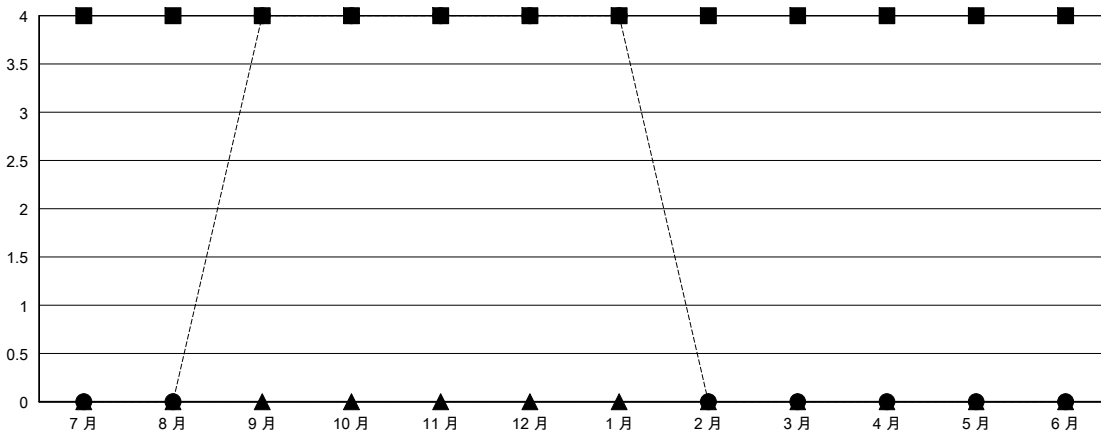

MONTHLY MEMBERSHIP PROGRESS REPORT

District 300C 1

Results as of: 1/31/2024

GMT:

地點 REP OF CHINA

GMT憲章區

分會			
成果 2023-2024			
季	新分會目標	新會	會員流失的分會
7月/8月/9月	4	4	0
10月/11月/12月	0	0	0
1月/2月/3月	0	0	0
4月/5月/6月	0	0	0

位會員@每位須繳			
成果 2023-2024			
季	會員淨增長目標	實際會員增長數	實際退會會員 (包括轉會)
7月/8月/9月	300	399	10
10月/11月/12月	100	64	41
1月/2月/3月	50	46	0
4月/5月/6月	50	0	0

目標與實際新會累積

目標和實際會員累積

已取消的分會: 0	43 CLUBS OF 44 增添1位或以上的新會員	<u>性別分佈</u>	
		男	1,564 (66.36%)
<u>放棄的會員</u>		女	793 (33.64%)
過世	0	總計家庭單位會員數	
分會已取消	0	276	
其他	51	支付減半會費的家庭會員	
總計	51	168	